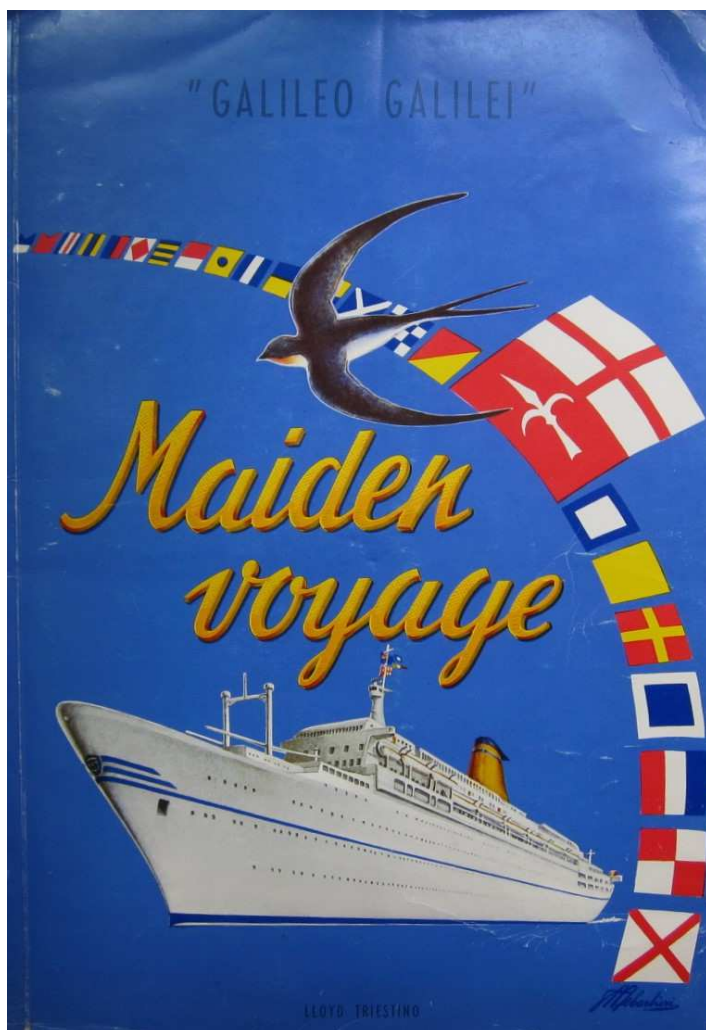

N.8 GALILEO GALILEI	
ARMATORE	Lloyd Triestino
TIPO DI OGGETTO	Brochure
LINGUA	Eng
TITOLO	MAIDEN VOYAGE
FORMATO	23,5 x 32,5
NUMERO PAGINE	48
STAMPATO DA	Editoriale Libreria S.p.A. - Trieste
DATA	1963
CONTENUTO	Descrizione caratteristiche nave, pianta dei relativi ponti
FOTOGRAFIE	Int. a colori
ILLUSTRAZIONI	Cop e int. col.
ARTISTA	
NUMERO COPIE	1
NOTE PARTICOLARI